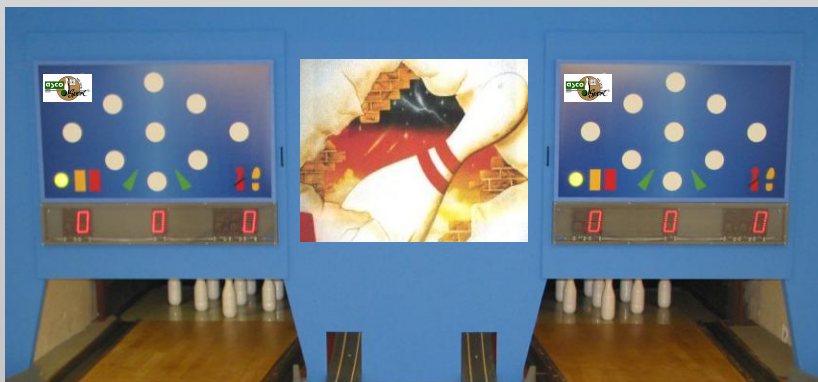

Die asco Sport Steuerung ist das Bedienungselement für die moderne Kegelbahn.

Die ausgereifte Technologie und die übersichtliche Bedienung entsprechen den Vorstellungen der Sport- und Freizeitkegler. Die professionelle Tastatur bietet höchste Zuverlässigkeit.

Die asco Sport Steuerung ist ein wichtiger Baustein für eine moderne und attraktive Kegelbahn. Verschiedene Anzeige- und Auswertungssysteme sowie ein auf PC-basierendes Wettkampfmanagementprogramm sind jederzeit anschließbar.

Die asco Sport Steuerung kann ebenfalls an den meisten marktüblichen Kegelbahnen nachgerüstet werden. Optional auch mit Münzautomaten, Zentralschaltung oder Chipkartensystem für die Bahnabrechnung. Die asco Sport Steuerung verfügt über fest eingebaute Freizeit-, Trainings- und spezielle Sportprogramme für Scheren- und Classicbahnen.